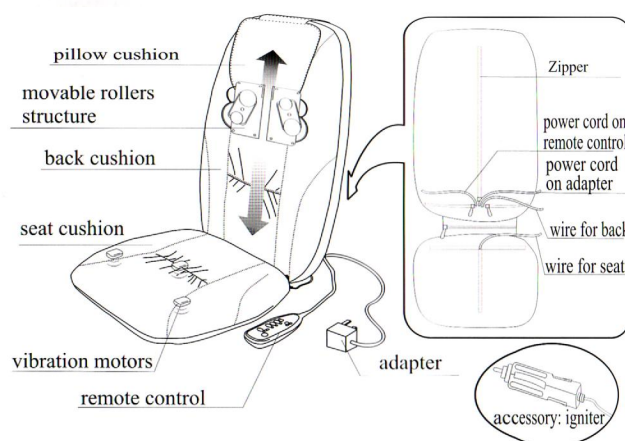

Trykluft Massagesæde SC-MS-003

Trykluft Massagesædet du kan tage med over alt

fig 1

fig 2

fig 3

fig 4

Blid og støjsvag Trykluft Massage i ryg og sæde.

Nu kan du få velgørende massage hvor du end er, om så det er i bilen, i både, i sommerhuset eller på udlandsferie.

Giver en meget blid, dyb, behagelig og afslappende massage.

Opnå også bedre kørestilling ved at regulere trykket i lænden til det giver den bedste og mest behagelige stilling.

Styrker også blodgennemstrømningen i ben og fødder.

Dette transportable massagesæde kan ganske enkelt tages med over alt og give dig en dejlig afslappende ryg og sæde behandling - lige når det passer dig.

Giver en god, dyb, behagelig og afslappende massage.

Vægt. ca. 2,5 kg.

Dimensioner: Ryg: ca. 55 x 60 x 5 cm. Sæde: ca. 55 x 60 x 3 cm.

Spænding: 12 V DC. Strømforbrug: ca. 20 W.

Timer: ca. 15 min.

1 fuldt Auto Program: Hel ryg og sæde. Separat auto massage af skuldre, lænd og sæde.