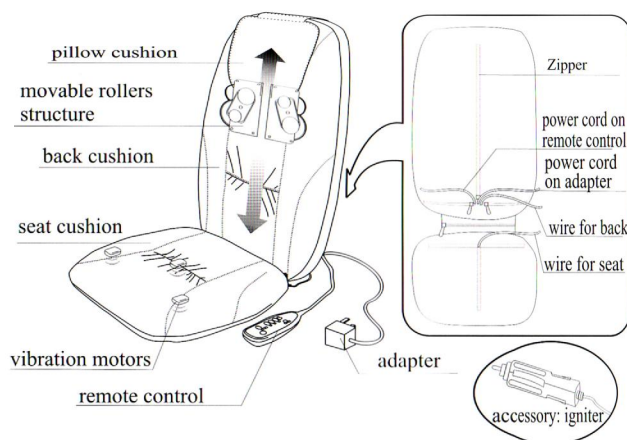

Rygmassage og vibrationsæde SC-MS-002

Massagesædet du kan tage med over alt - med ekstra lang ryg

fig 1

fig 2

fig 3

fig 4

Nu kan du få velgørende massage hvor du end er, om så det er i bilen, i både, i sommerhuset eller på udlandsferie.

Styrker også blodgennemstrømningen i ben og fødder.

Dette transportable massagesæde kan ganske enkelt tages med over alt og give dig en dejlig afslappende ryg og sæde behandling - lige når det passer dig.

Giver en god, dyb, behagelig og afslappende massage.

Massagesædet må ikke sammenlignes med eller kan erstatte en rigtig massagestol.

Tre forskellige programmer med 2 roterende "massagefingre" i ryggen og vibrationsmassage i sædet.

Pris kr. kun 1.995,00 inkl. moms kr. 1.596,00 ex. moms

Rygmassage længde: Ca. 45 cm.

Vægt. ca. 5,25 kg.

Dimensioner: Ryg: 50 x 73 x 9 cm. Sæde: 49,5 x 43 x 4,5 cm.

Spænding: 12/220 V. Strømforbrug: ca. 35 W.