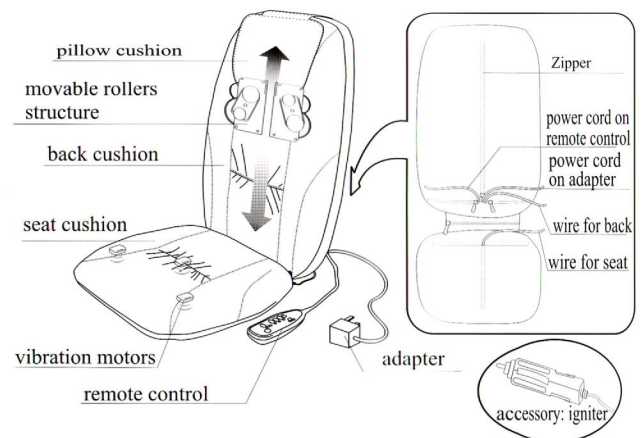

Rygmassage og vibrationssæde SC-MS-001

Massagesædet du kan tage med over alt

fig 1

fig 2

fig 3

fig 4

Nu kan du få velgørende massage hvor du end er, om så det er i bilen, i både, i sommerhuset eller på udlandsferie.

Styrker også blodgennemstrømningen i ben og fødder.

Dette transportable massagesæde kan ganske enkelt tages med over alt og give dig en dejlig afslappende ryg og sæde behandling - lige når det passer dig.

Giver en god, dyb, behagelig og afslappende massage.

Massagesædet må ikke sammenlignes med eller kan erstatte en rigtig massagestol.

Tre forskellige programmer med 2 roterende "massagefingre" i ryggen og 2 hastigheder vibrationsmassage i sædet.

Tilbud Pris kr. kun 1.195,00 inkl. moms kr. 956,00 ex. moms

Normalpris kr. 1.495,- inkl. moms

Rygmassage længde: Ca. 33 cm.

Vægt. ca. 3,5 kg.

Dimensioner: Ryg: ca. 46 x 55 x 8 cm. Sæde: ca. 42,5 x 37 x 3 cm.