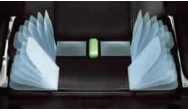

Shiatsu Multifunktions Massagestol SC-MC-005

- med massage af ryg, sæde, lår og underben, fødder, arme og hænder

Én af de bedste massagestole til forebyggelse og behandling på markedet

Massagepunkter detekteres automatisk af sensorer. Tilpasser massagen efter din krop og dit behov.

Kontrolpanelet kan både holdes i hånden eller placeres i holderen på armlænet.

"Massagefingrene" kan finjusteres i skulder/nakke området, så de passer til overkroppens længden.

Fodstykket justeres automatisk efter benlængden og kan også justeres manuelt.