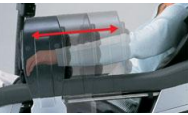

Shiatsu Multifunktions Massagestol SC-MC-005

- med massage af ryg, sæde, lår og underben, fødder, arme og hænder

Én af de bedste massagestole til forebyggelse og behandling på markedet

Massagepunkter detekteres automatisk af sensorer. Tilpasser massagen efter din krop og dit behov.

Kontrolpanelet kan både holdes i hånden eller placeres i holderen på armlænet.

"Massagefingrene" kan finjusteres i skulder/nakke området, så de passer til overkroppens længden.

Fodstykket justeres automatisk efter benlængden og kan også justeres manuelt.